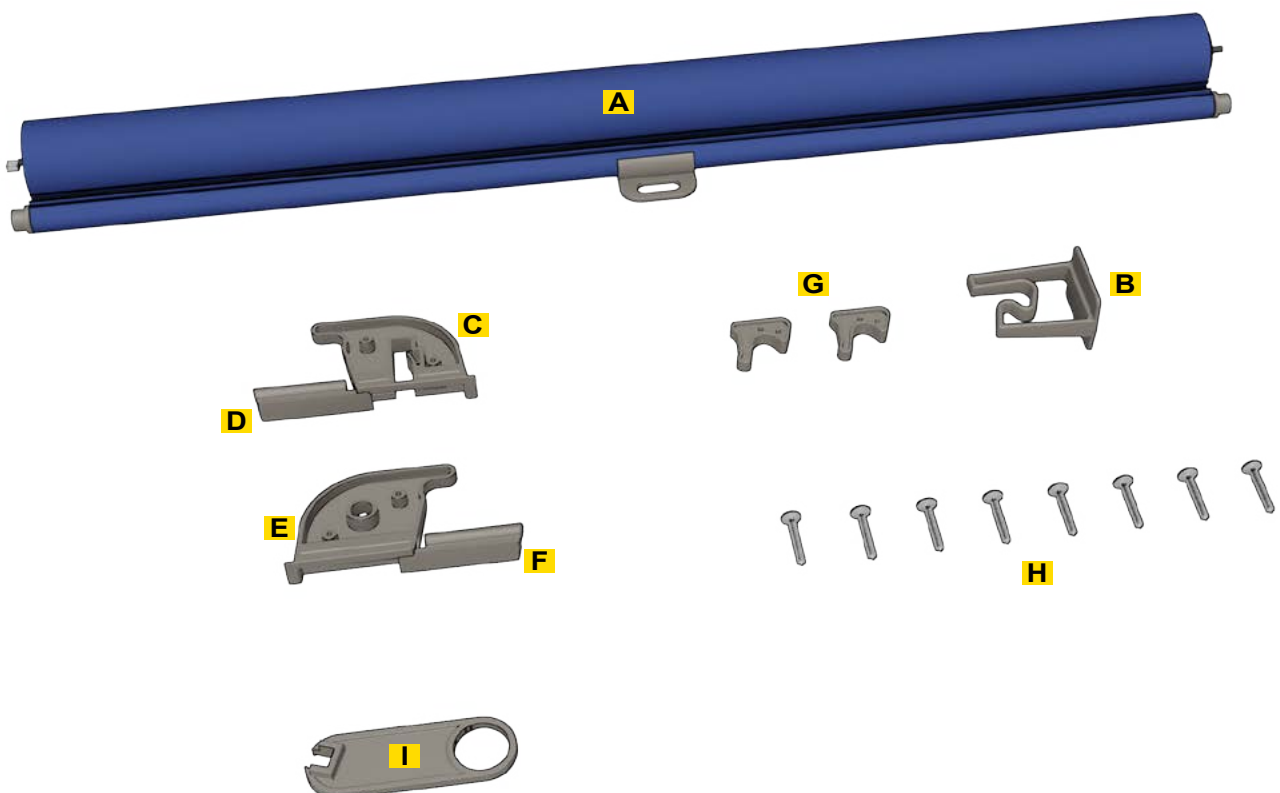

**Betopres**

Patron českých střech

**Návod k montáži**

## Roleta D12 Betopres 600x600 mm

### D12 Betopres

1

2

5

6